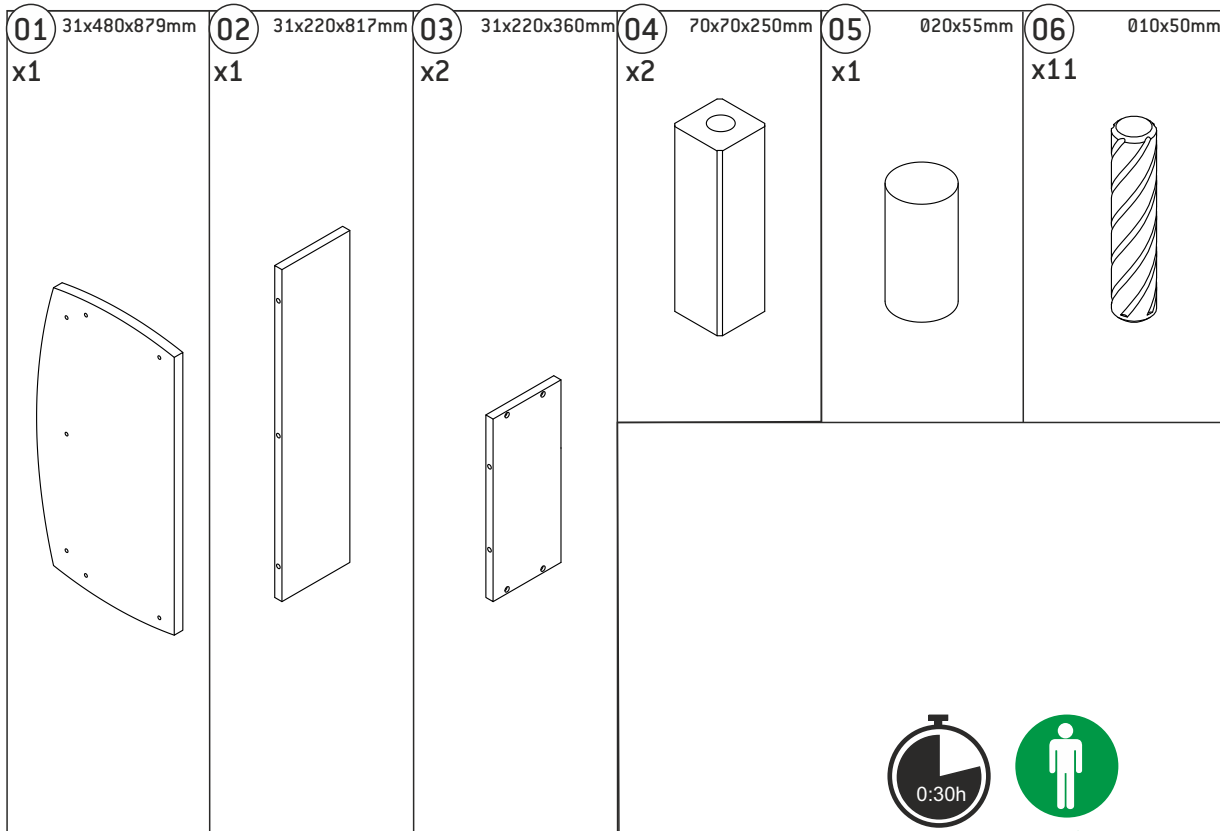

# TRADI ECO • ARDENNES SAVOIE • JURA

- Ⓡ(FR) SOCLE
- Ⓡ(NL) BLOKTREDE
- Ⓡ(GB) BULLNOSE
- Ⓡ(DE) ANFANGSSOCKEL
- Ⓡ(ES) ZÓCALO
- Ⓡ(RO) SOCLU

silicone

40 AVENUE DE L'ESPÉRANCE - 6220 FLEURUS - BELGIUM  
TEL: +32/71/25.39.60, E-MAIL: info@sogem-sa.com