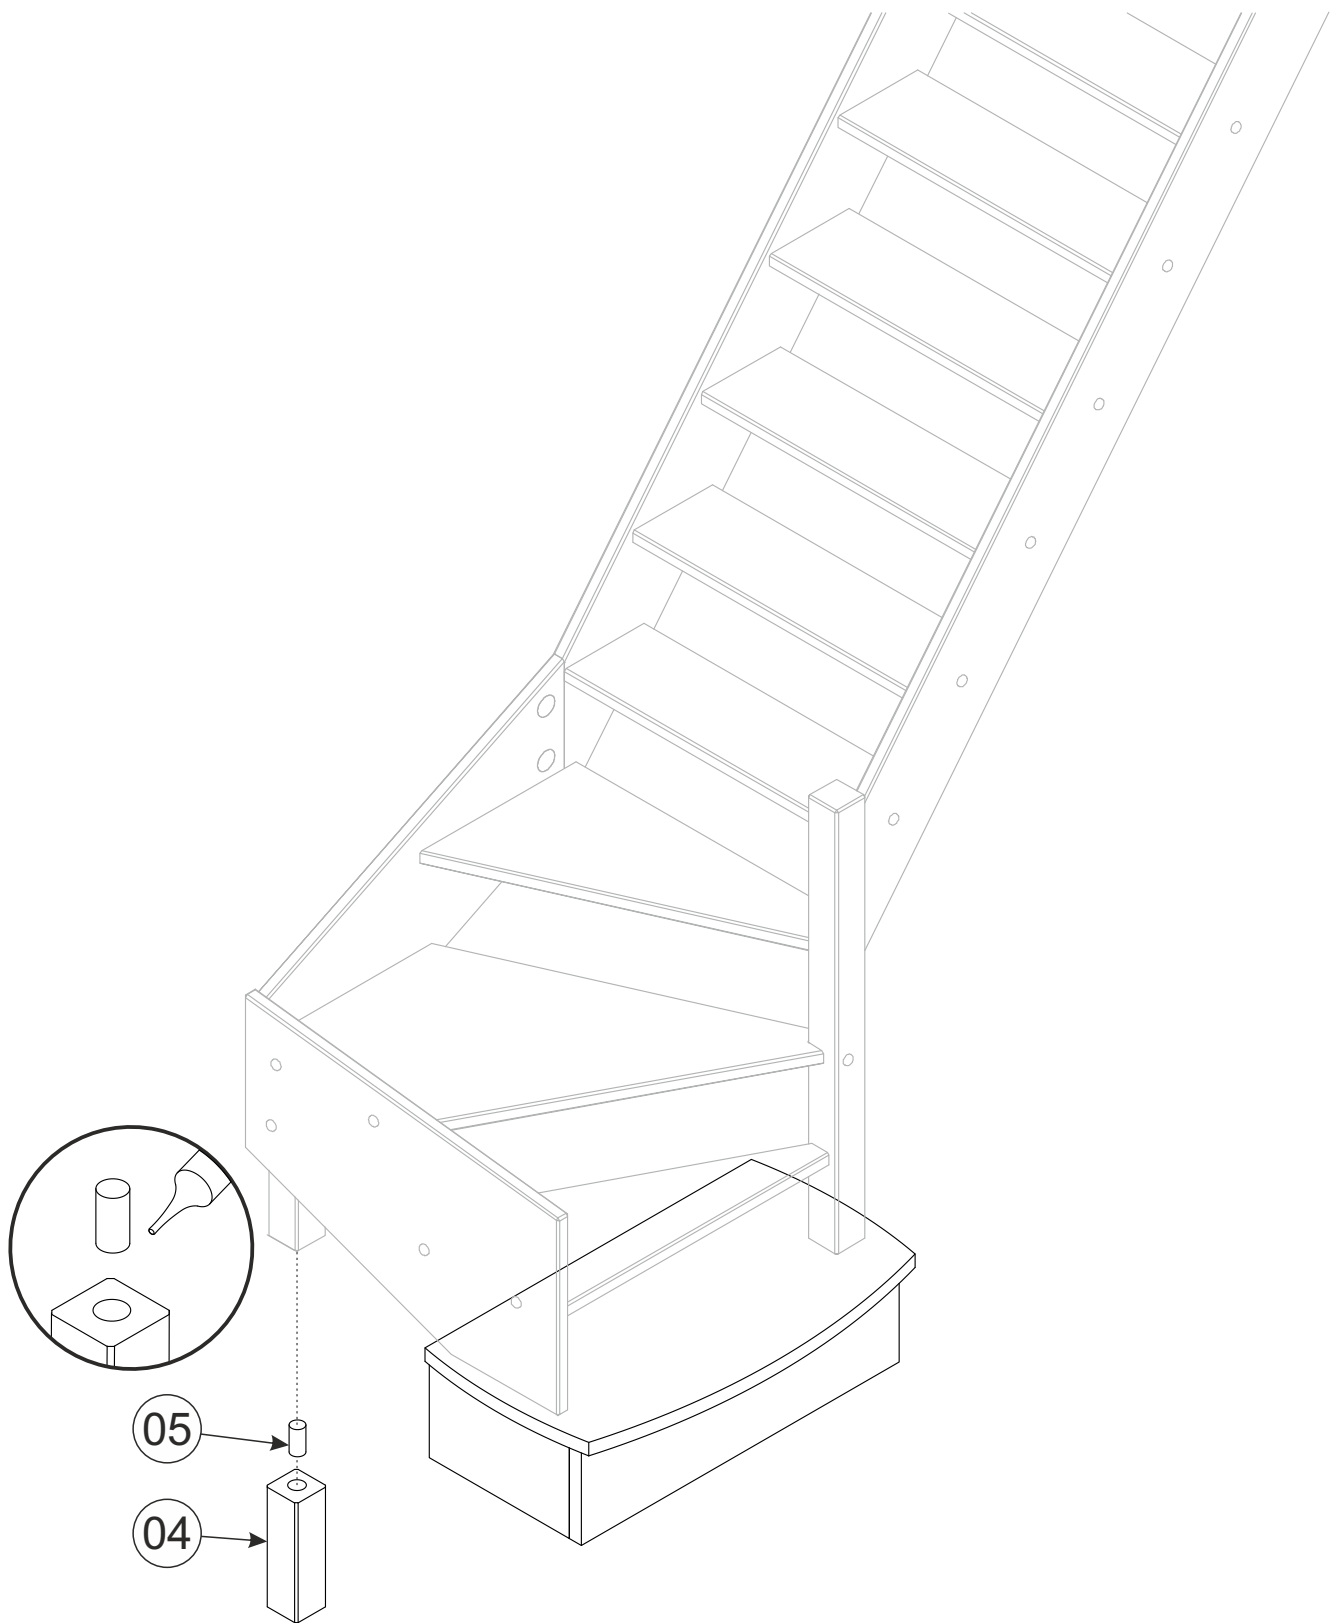

# TRADI ECO • ARDENNES SAVOIE • JURA

- Ⓡ(FR) SOCLE
- Ⓡ(NL) BLOKTREDE
- Ⓡ(GB) BULLNOSE
- Ⓡ(DE) ANFANGSSOCKEL
- Ⓡ(ES) ZÓCALO
- Ⓡ(RO) SOCLU

silicone

40 AVENUE DE L'ESPÉRANCE - 6220 FLEURUS - BELGIUM  
TEL: +32/71/25.39.60, E-MAIL: info@sogem-sa.com